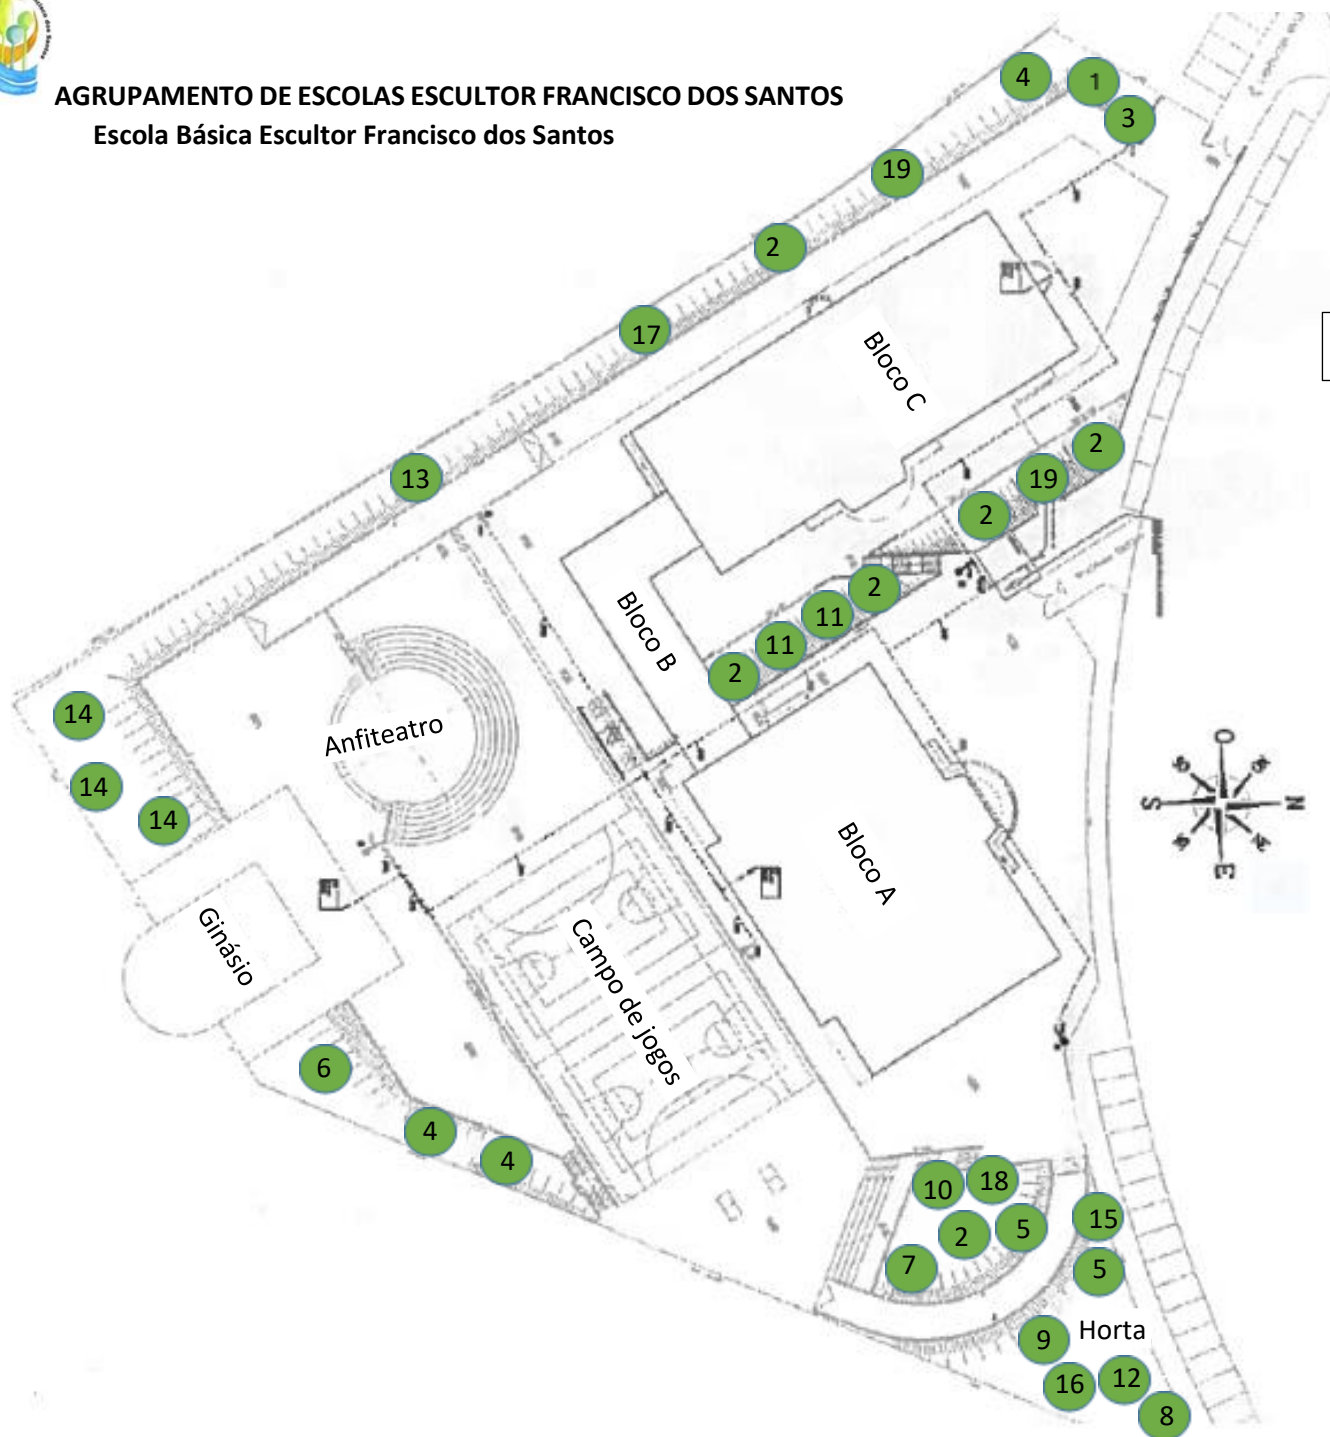

AGRUPAMENTO DE ESCOLAS ESCULTOR FRANCISCO DOS SANTOS

Escola Básica Escultor Francisco dos Santos

PLANTA DA ESCOLA - LOCALIZAÇÃO DAS ESPÉCIES

- |                        |                       |
|------------------------|-----------------------|
| 1 Agave                | 11 Medronheiro        |
| 2 Ameixoeira de jardim | 12 Pereira            |
| 3 Árvore do paraíso    | 13 Pilriteiro         |
| 4 Carvalho cerquinho   | 14 Pinheiro manso     |
| 5 Casuarina            | 15 Pitósporo do Japão |
| 6 Choupo               | 16 Romãzeira          |
| 7 Ginkgo               | 17 Sabugueiro         |
| 8 Laranjeira           | 18 Teixo              |
| 9 Limoeiro             | 19 Tília              |
| 10 Loureiro            |                       |